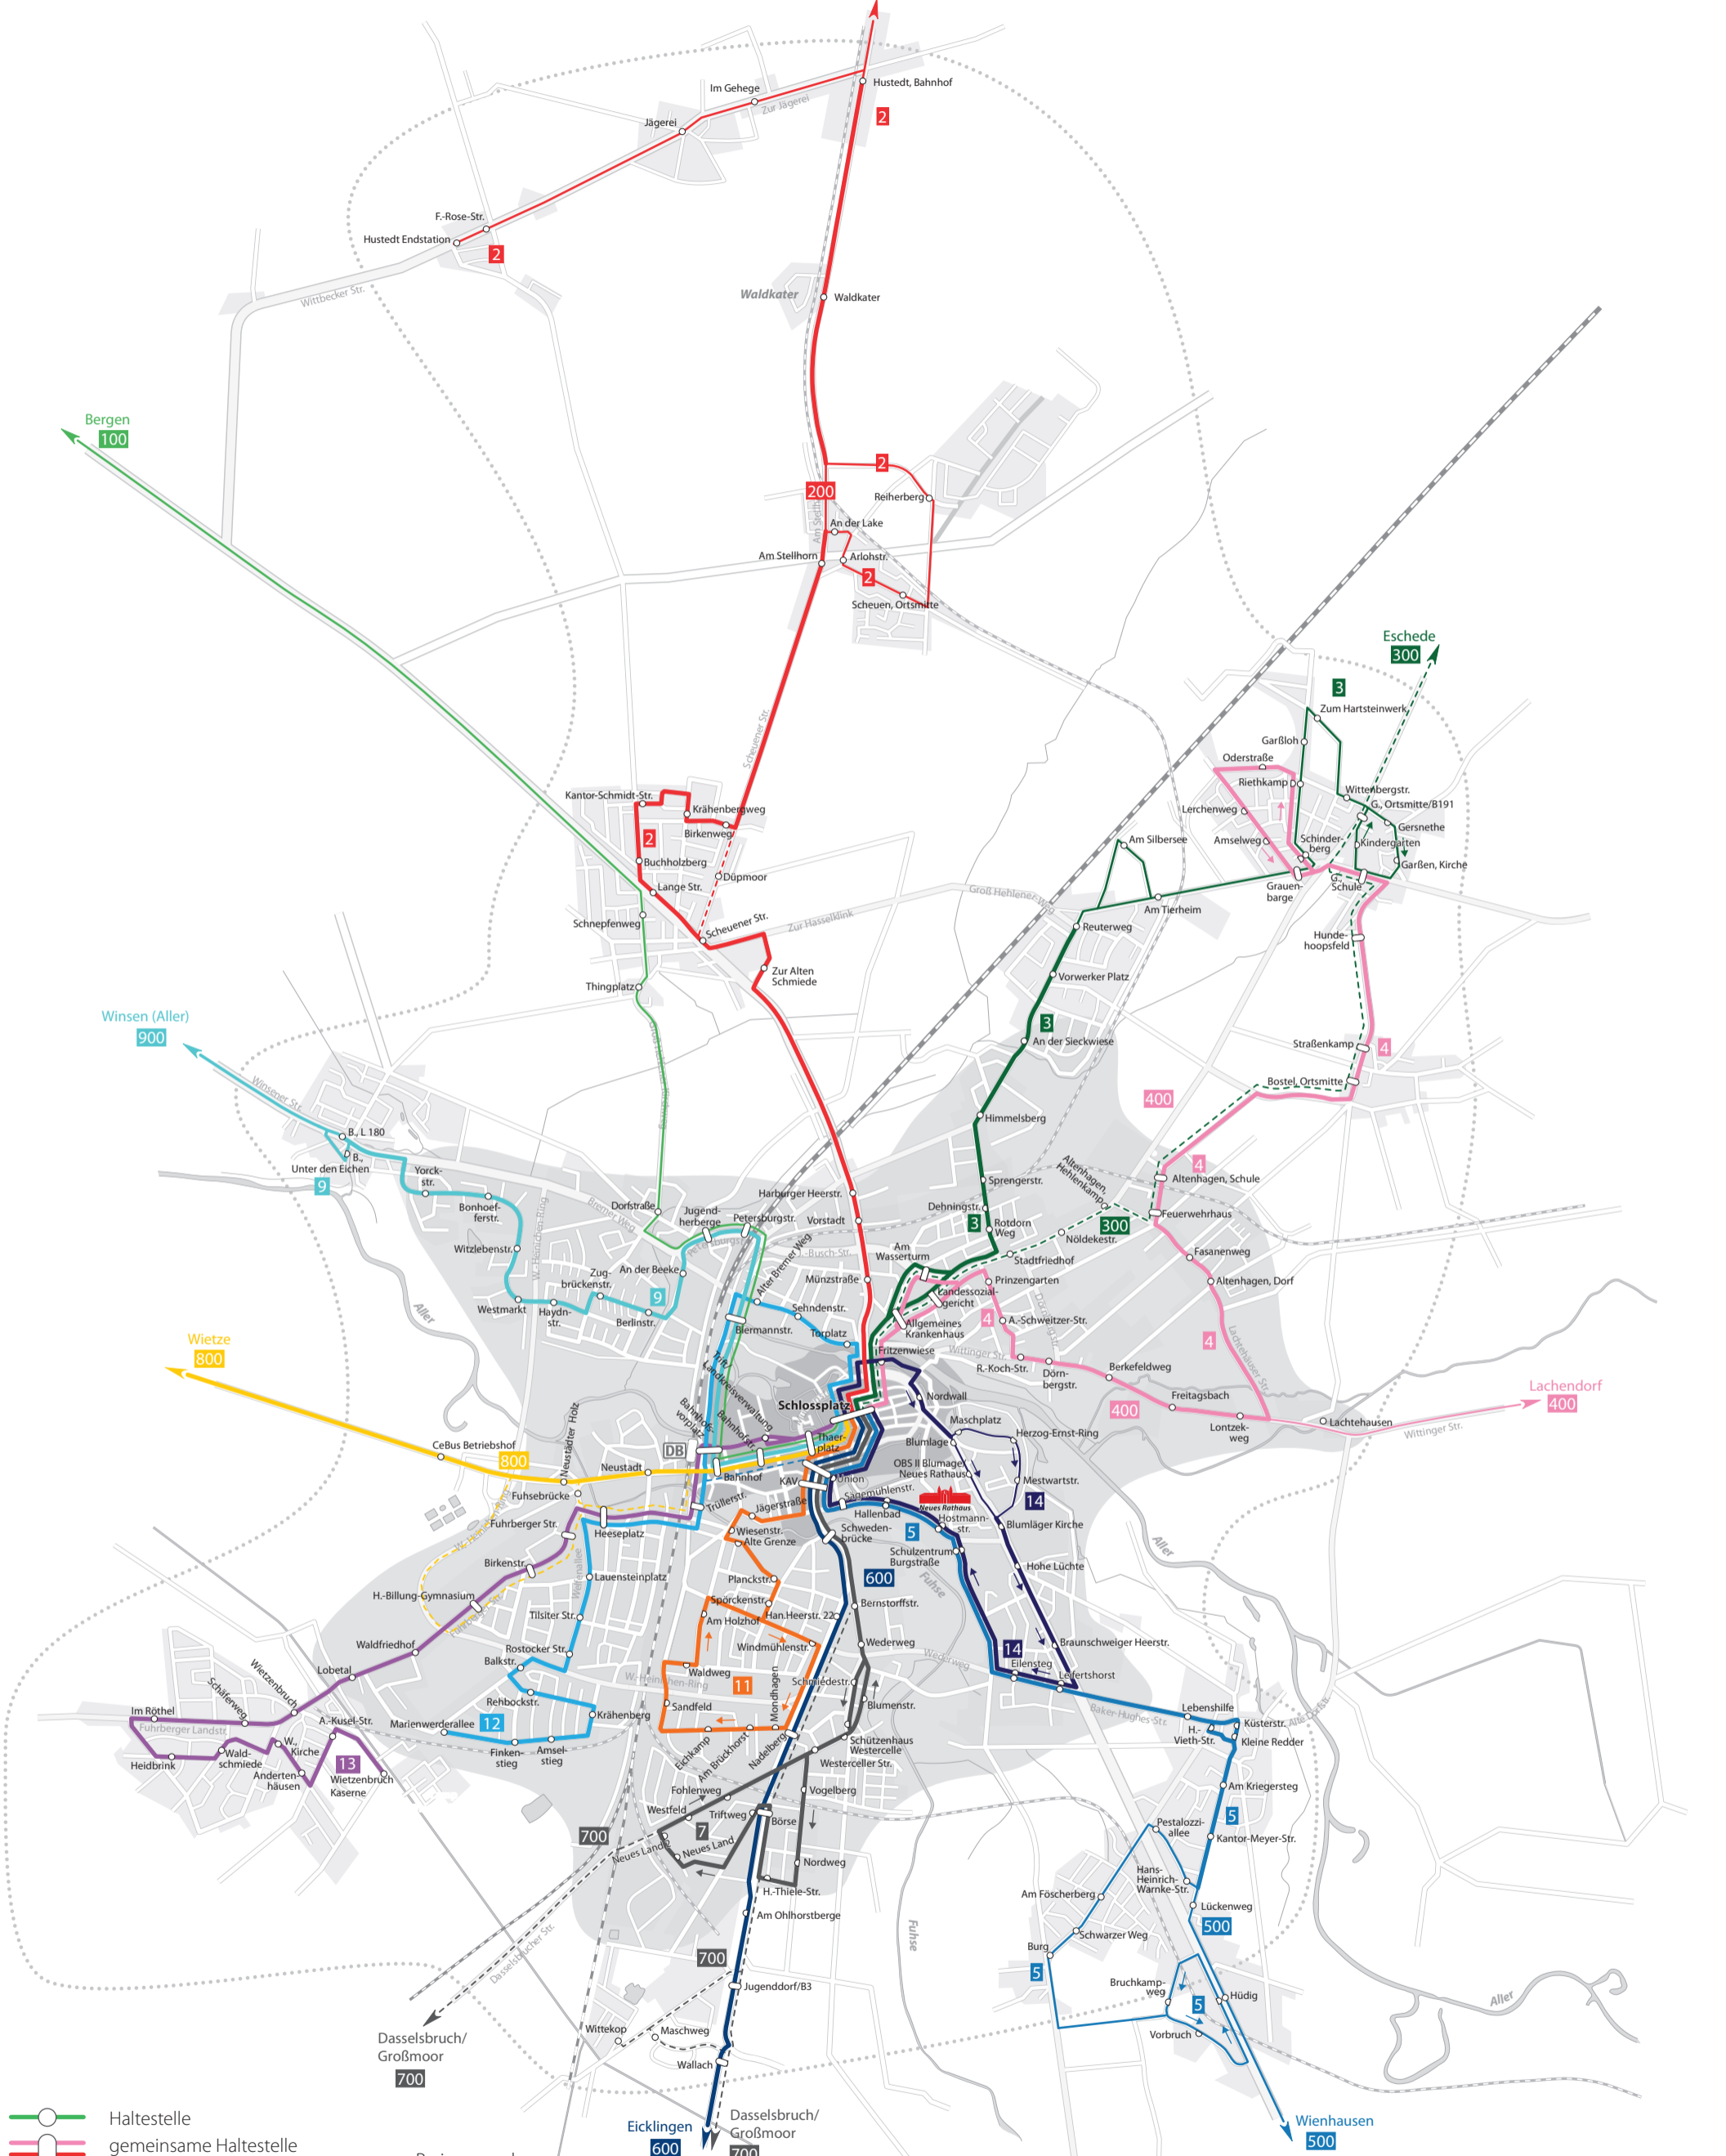

Linienetzplan Stadt Celle

Hermannsburg/
Faßberg
200

- Haltestelle
- gemeinsame Haltestelle
- einseitige Haltestelle
- Linie mit Halbstundentakt
- Linie mit Stundentakt
- Linie ohne Regeltakt

- Preiszonen des
AST Anruf-Sammel-Taxis
- Kernbereich
 - Nahbereich
 - Fernbereich
* einschl. Alvern

Stand 08 | 2019

CeBus
kommt gut an
Fahrplanhotline: 05141 2788864