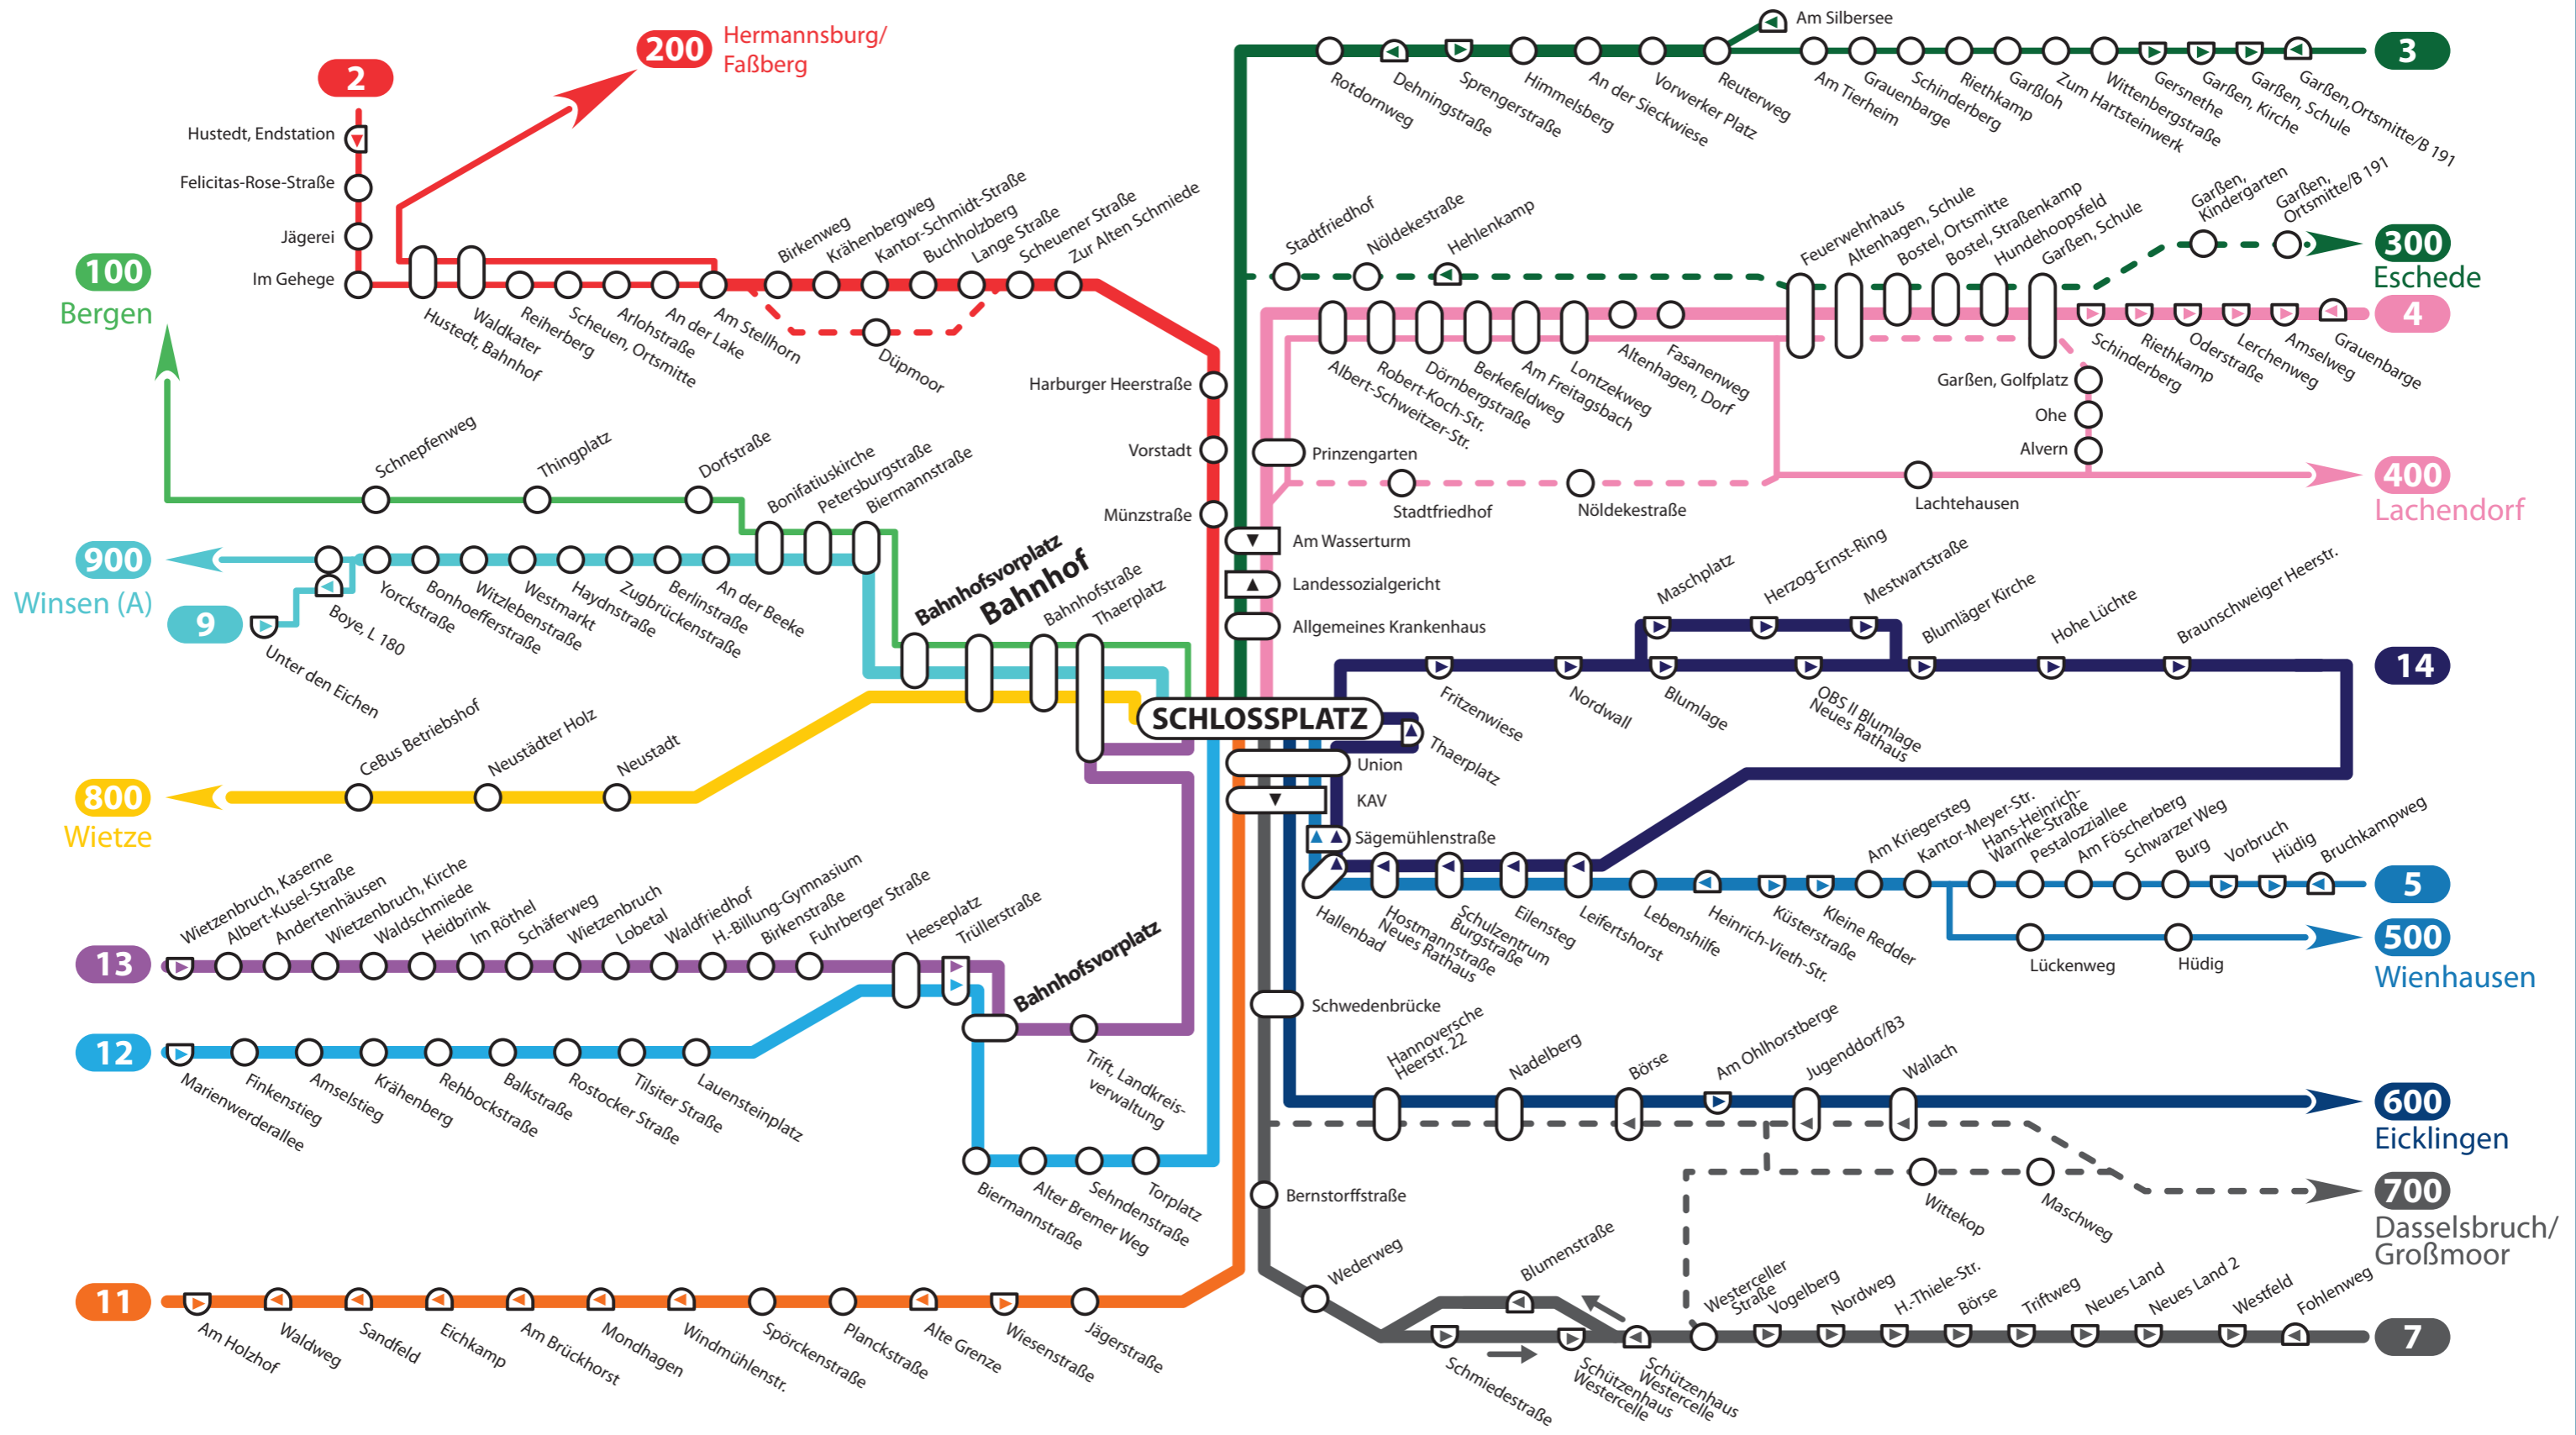

# Liniennetz Stadt Celle

- Haltestelle
  - gemeinsame Haltestelle
  - ◀ einseitige Haltestelle, Zustieg in Pfeilrichtung
  - Linie mit Halbstundentakt
  - Linie mit Stundentakt
  - - - Linie ohne Regeltakt
- Stand 08|2019

Fahrplanhotline: 05141 2788864